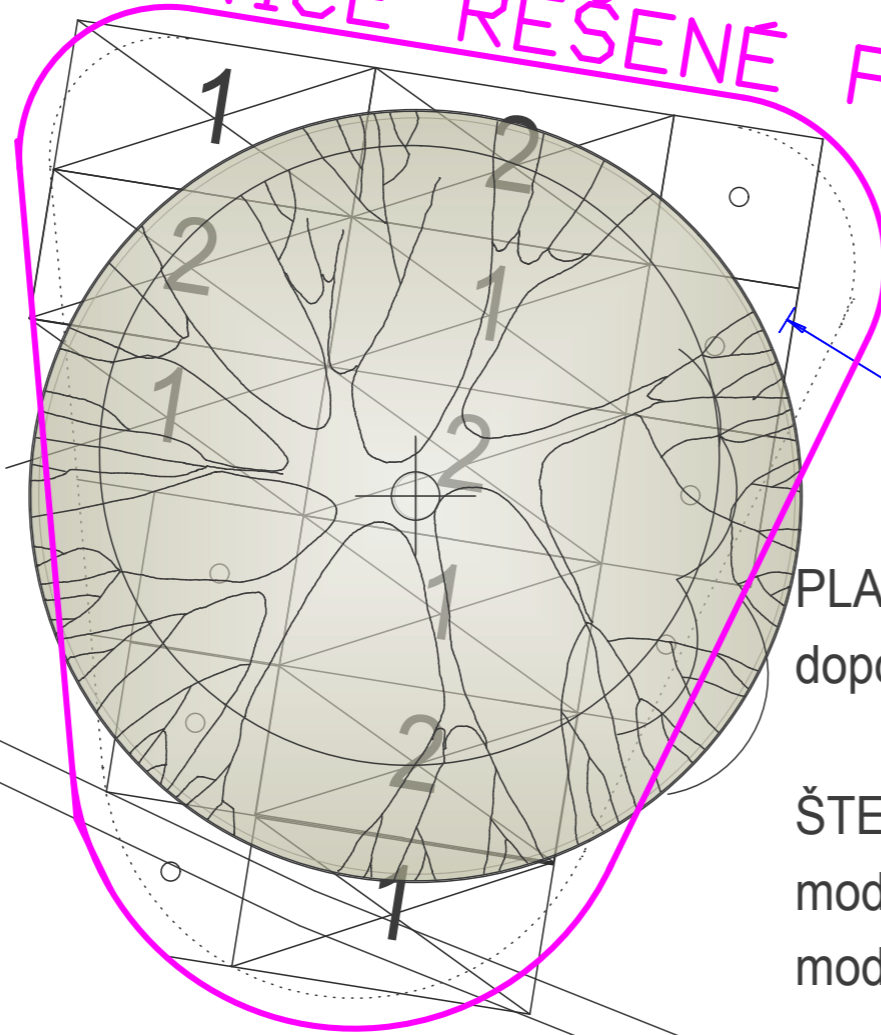

HRANICE ŘEŠENÉ PLOCHY 4

PLATANUS ACERIFOLIA, PLATAN/1ks
doporučená velikost 12/14

ŠTERKOVÝ ZÁHON, velikost cca 100m²
modul 1/ celkem cca 7
modul 2/ celkem 6

1.5

0.9

10.55

12.8

3.2

č.p. 16

st. 215

podklad - nebylo provedeno geodetické zaměření stromů

NAVRH-CAST 3-ŠTERK.ZÁHON OSAZOVACÍ PLÁN	MĚRÍTKO: 1:100	DATUM: 9/2018	FORMAT: A3	NAVRH: Ing. Hana Bělařová/tel. 736 513 400
--	-------------------	------------------	---------------	---